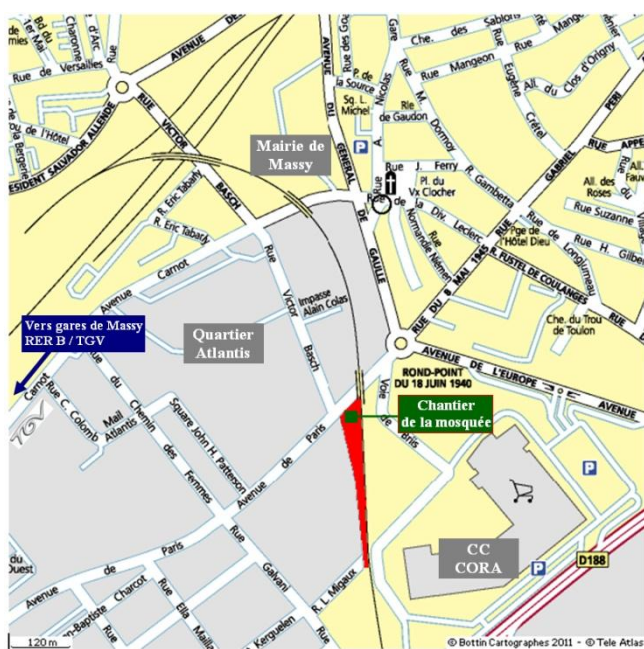

Conseil des Musulmans à Massy

Visite de chantier après le coulage de la première dalle (sous-sol)

Vendredi 11 novembre 2011

après la prière du vendredi (14h)

sur le chantier de la mosquée

Localisation du chantier : **Rue de Paris – MASSY (face à l'immeuble SANOFI).**
Accès parking par la rue Léon Migaux.

Au programme : Point des grandes avancées du projet
Présentation des prochaines opérations sur le chantier

Avec une présentation spécifique pour les enfants

Conseil des Musulmans à Massy – CMM : BP 50053 - 91302 MASSY CEDEX